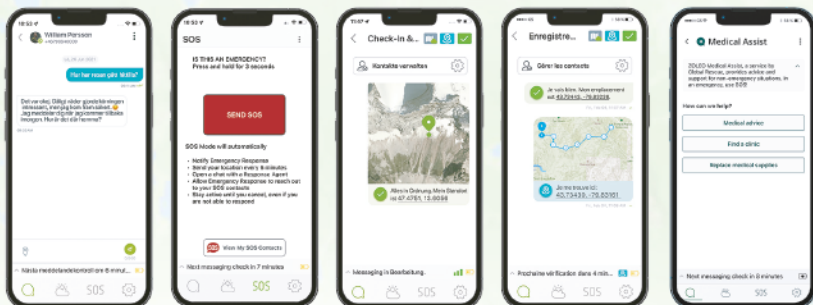

Mit nyújt a Zoleo?

Globális kétirányú üzenetküldés
(szöveg, e-mail, app-to-app)

Jelentkezz be és tudasd másokkal, hogy minden rendben

Medical Assist chat szolgáltatás
a nap 24 órájában

Oszd meg GPS helyezeted

SOS riasztás jelzés küldés
éjjel-nappal
Global Rescue felügyelet

Dedikált SMS szám és e-mail elérhetőség

Időjárási előrejelzések

Több üzenet,
alacsonyabb költség

Amit az összes ZOLEO havi csomag tartalmaz:

- ✓ Saját ZOLEO SMS-szám és e-mail cím.
- ✓ Korlátlan SOS üzenetküldés.
- ✓ Az Ön igényeihez igazodva rugalmasan módosítható vagy felfüggeszthető¹
- ✓ Kényelmi szolgáltatások, értesítések, opcionális üzenetek, Top-up csomagok.
- ✓ Location Share+ (opcionális kiegészítő) lehetővé teszi a bejelentkezések megtekintését, az aktuális tartózkodási helyszínt és a megtett út nyomvonalát.

FONTOS!

¹Hosszabbítási és lemondási lehetőség csak a 3. hónap letelte után elérhető.

Location Share+ és Zoleo Track

A **Location Share+** egy opcionális kiegészítő előfizetés, amely továbbfejlesztett pozíció megosztási és útvonalkövetési lehetőségeket kínál a ZOLEO műholdas kommunikátor és mobilalkalmazás felhasználóinak.